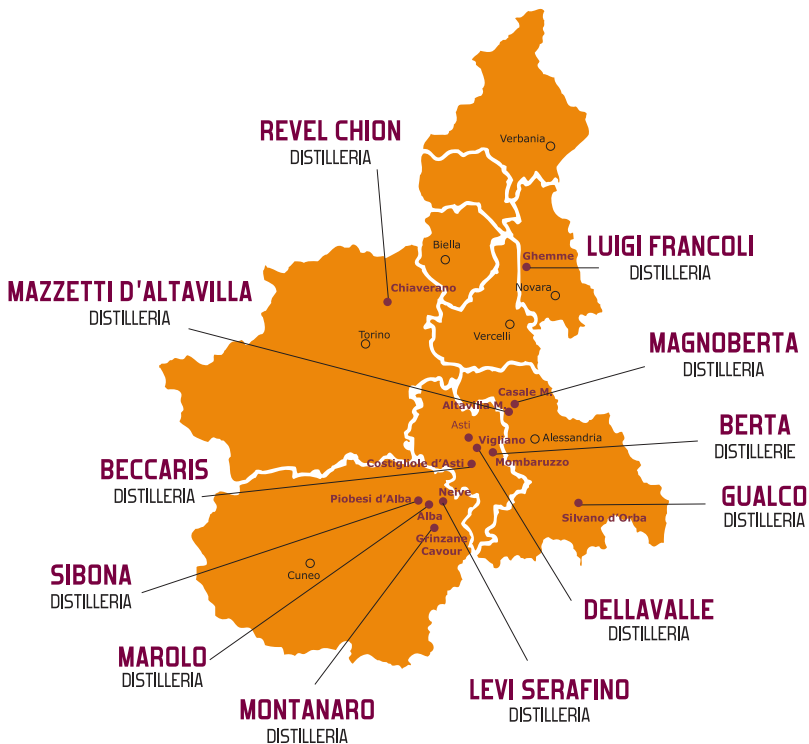

Piemonte Grappa

Alla Corte dell'Alambicco

DOMENICA 6 OTTOBRE 2019

visite, degustazioni, eventi

nelle distillerie del Consorzio Tutela Grappa del Piemonte e Grappa di Barolo

FEASR

Fondo europeo agricolo per lo sviluppo rurale:
l'Europa investe nelle zone rurali
Programma di Sviluppo Rurale 2014-2020

Sottoseguito 3.2

REGIONE
PIEMONTE

Programma la tua domenica
sulle rotte delle **distillerie piemontesi**
alla scoperta dell'affascinante mondo degli alambicchi!

PROGRAMMI E ORARI DI APERTURA SU

WWW.CONSORZIOGRAPPAPIEMONTEBAROLO.IT

Consorzio Tutela Grappa del Piemonte e Grappa di Barolo