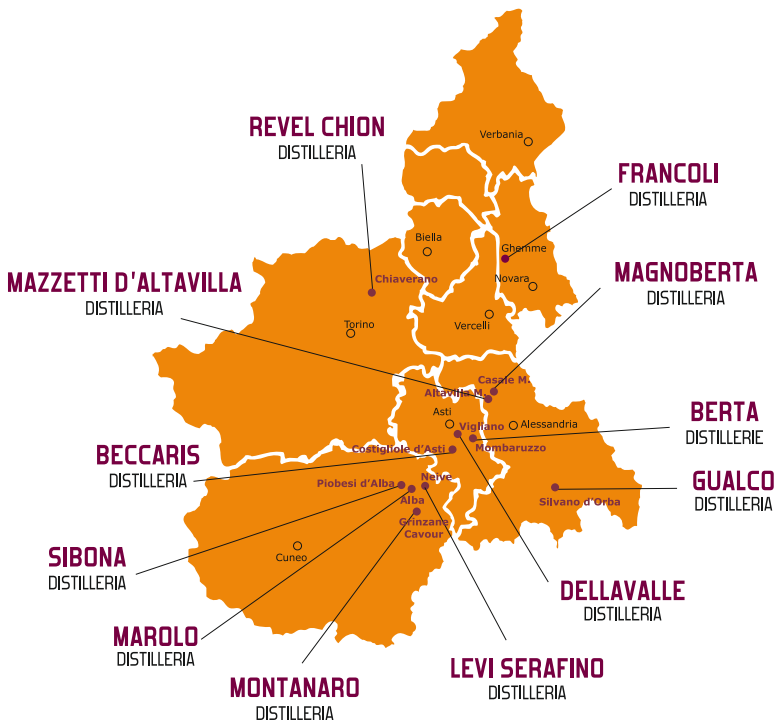

Piemonte Grappa

Alla Corte dell'Alambicco

DOMENICA 2 OTTOBRE 2022

visite, degustazioni, eventi

nelle distillerie del Consorzio Tutela Grappa del Piemonte e Grappa di Barolo

**REGIONE
PIEMONTE**

FEASR
Fondo europeo agricolo per lo sviluppo rurale:
l'Europa investe nelle zone rurali
Programma di Sviluppo Rurale 2014-2020
Sottomisura 3.2

Programma la tua domenica
sulle rotte delle **distillerie piemontesi**
alla scoperta dell'affascinante mondo degli alambicchi!

PROGRAMMI E ORARI DI APERTURA SU

WWW.CONSORZIOGRAPPAPIEMONTEBAROLO.IT